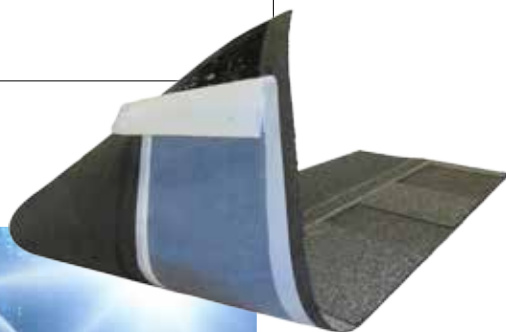

LAMINOVANÉ ŠINDLE • Samolepiace laminované šindle

>>> Cambridge Xtreme® (52) Dvojitá čierna

cambridge
xtreme

LAMINOVANÉ ŠINDLE • Samolepiace laminované šindle

Výhody:

- Extrémny sklon $\geq 9,5^\circ$ (!) / $\leq 90^\circ$
- Xtrémna odolnosť voči silným vetrom & dažďom
- Xtrémne jedinečný: prvý samolepiaci laminovaný / dvojvrstvový šindel na svete
- Xtrémna kvalita
- Xtrémna záruka: 15 ročná Platínová záruka & 30 ročná záruka na materiál

Cambridge Xtreme®

Dĺžka (EN 544)	1038 mm (± 3)
Šírka (EN 544)	349 mm (± 3)
Hmotnosť (sklon > 25°)	11,4 kg/m ²
Pokrytie/balík	3,1 m ²
Šindle/balík	20
Balíky/paleta	45

Prilnavosť posypu (EN 12039)	max. 1,2 g
Pevnosť v ťahu v pozdĺžnom smere* (EN 12311-1)	800 N/50 mm
Pevnosť v ťahu v priečnom smere* (EN 12311-1)	550 N/50 mm
Pozdĺžna rozťažnosť* (EN 12311-1)	3,50 %
Priečna rozťažnosť* (EN 12311-1)	3,50 %
Odpor proti pretrhnutiu klincom* (EN 12311-1)	130 N