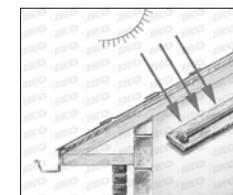

>>> Armourvent® Multi Plus

Odvetrávače

Ventilácia Vašej šindľovej strechy zabezpečuje vyrovnávanie teplotných rozdielov exteriérovej a interiérovej časti strechy. Vaša strecha bude lepšie znášať teplotné rozdiely.