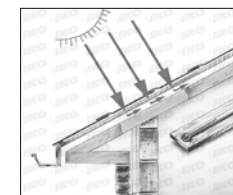

>>> Armourvent® Multi Plus

Odvetrávače

Ventilácia Vašej šindľovej strechy zabezpečuje vyrovnávanie teplotných rozdielov exteriérovej a interiérovej časti strechy. Vaša strecha bude lepšie znášať teplotné rozdiely.